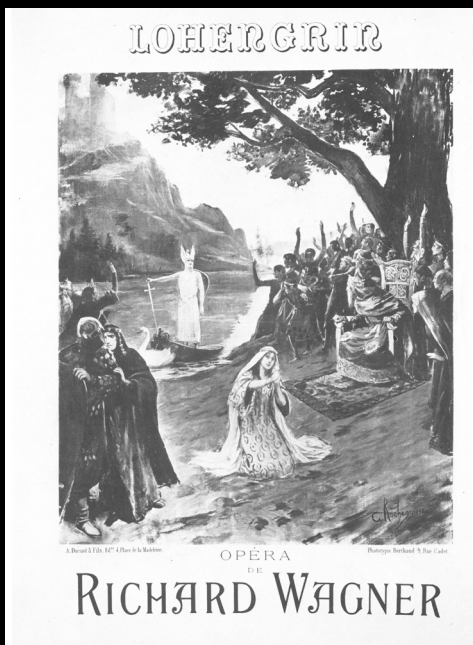

Paul Roig - Lohengrin.

Ferdinand Leeke - Lohengrin (Associació Wagneriana).

Hanns Prinz - Al·legoria del Lohengrin.

L'escenografia de Lohengrin de Mestres Cabanes a l'escenari del Gran Teatre del Liceu.

Henri Fantin-Latour - El Grial, Preludi a Lohengrin.