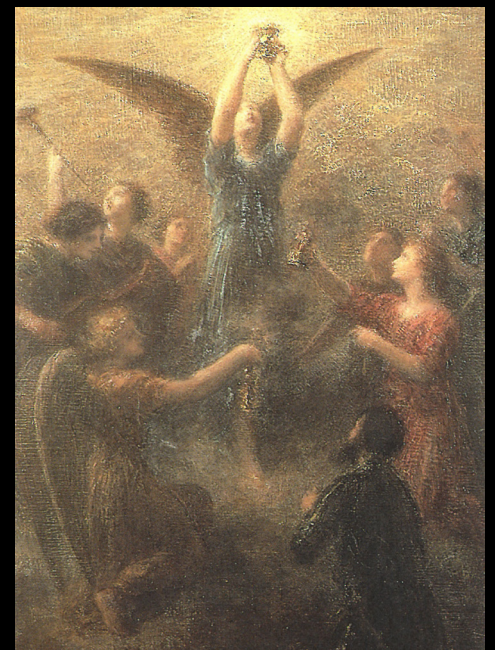

Paul Roig - Lohengrin.

Ferdinand Leeke - Lohengrin (Associació Wagneriana).

Hanns Prinz - Al·legoria del Lohengrin.

L'escenografia de Lohengrin de Mestres Cabanes a l'escenari del Gran Teatre del Liceu.

Henri Fantin-Latour - El Grial, Preludi a Lohengrin.